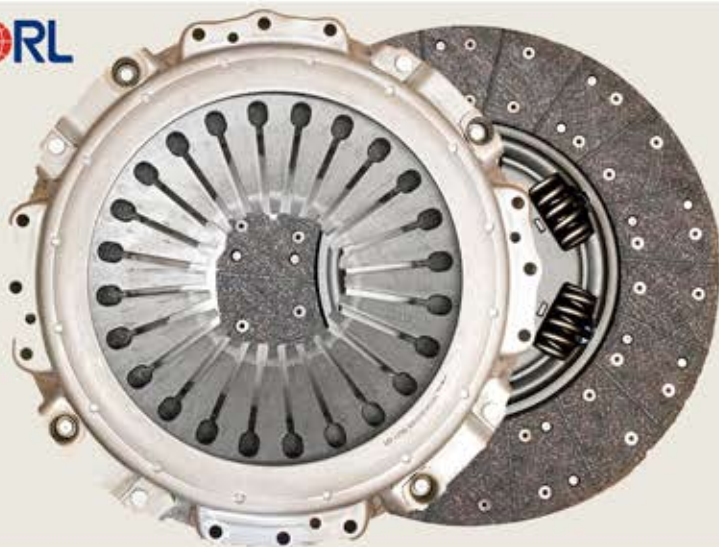

Kits de Embrague

SORL