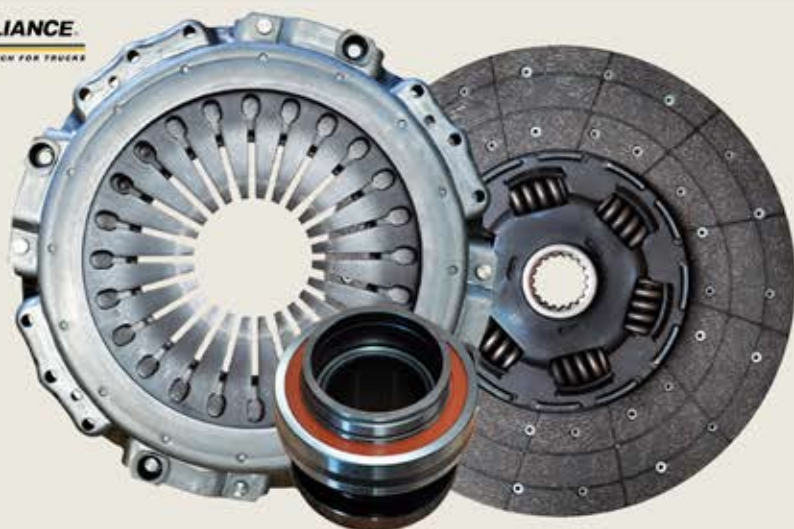

## Kits de Embrague

**SORL**

- Medida: 395mm
- Modelo: Atego.
- Tipo de Kit: Monodisco.
- Número de estrías: 18.
- Medida del eje: 1 3/4".
- Marca: SORL.

**387000**

**ALLIANCE**  
CLUTCH FOR TRUCKS

- Medida: 430mm
- Modelo: Actros.
- Tipo de Kit: Monodisco.
- Número de estrías: 18.
- Medida del eje: 2".
- Tipo de rodamiento: Corto.
- Marca: ALLIANCE.
- Material de fricción orgánica Fras-Le