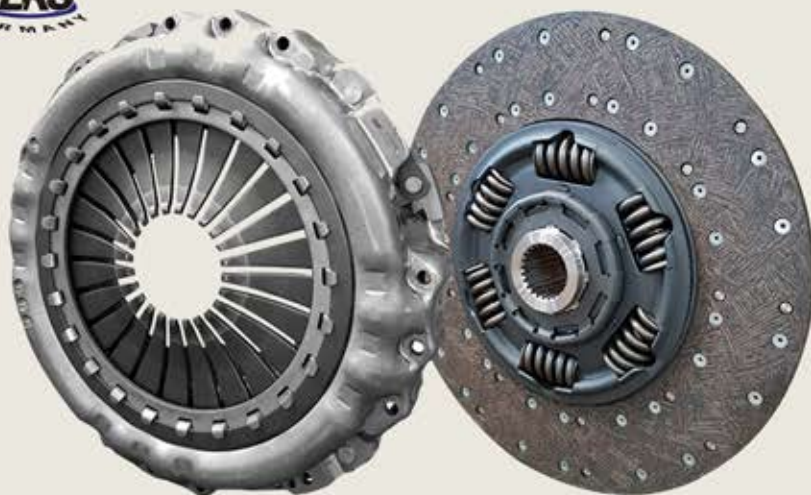

- Medida: 430mm
- Actuador 387007 venta por separado
- Tipo de kit: Monodisco.
- Disco: 24 estrías.
- Tipo de prensa: Tiro.
- Medida del eje: 2".
- Aplicación: Volvo y Renault
- Transmisión: Automática I-SHIFT.
- Marca: **SORL**.

387006

FLRS
GERMANY