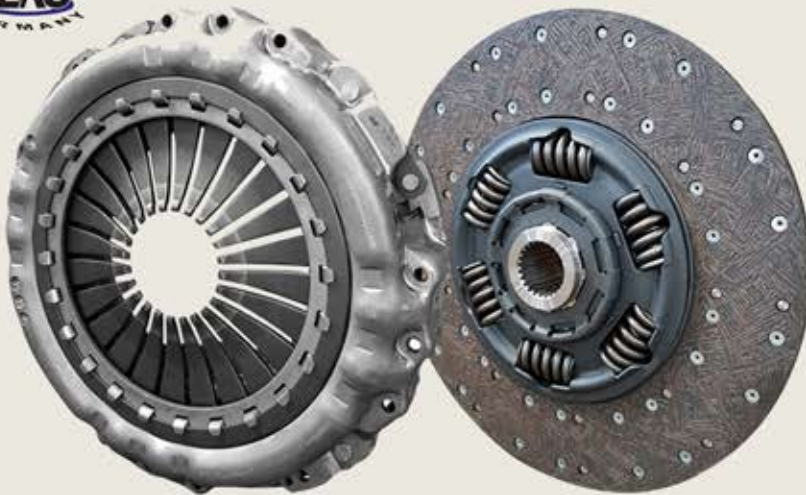

- Medida: 430mm
- Modelos: FH
- Tipo de kit: Monodisco.
- Disco: 24 estrías.
- Tipo de prensa: Tiro.
- Medida del eje: 2".
- Aplicación: Volvo y Renault
- Transmisión: Automática I-SHIFT.
- Marca: SORL.

387006

FLRS
GERMANY

- Medida: 430mm
- Modelos: FH
- Tipo de kit: Monodisco.
- Disco: 24 estrías.
- Tipo de prensa: Tiro.
- Medida del eje: 2".
- Aplicación: Volvo y Renault
- Transmisión: Automática I-SHIFT.
- Marca: FLRS.

171017