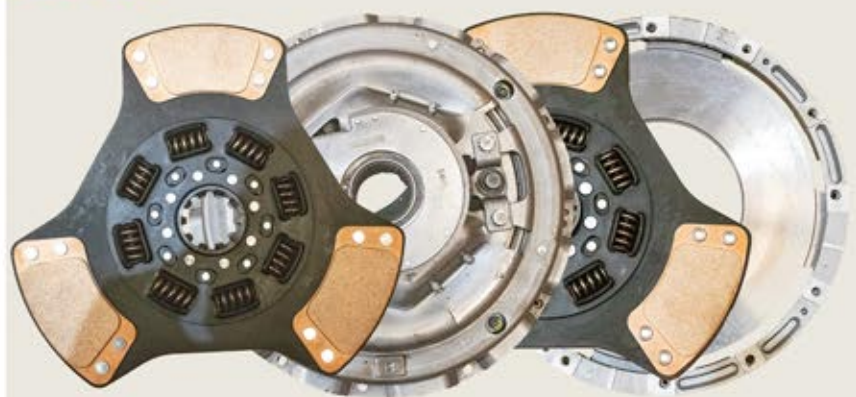

- Medida: 14x2"
- Libras Torque: 860 Libras
- Paletas: 3.
- Resortes disco: 8.
- Resortes prensa: 6 + 3 Resistencia.
- Separador: Aro.
- OEM: 107342-22
- Aplicación: International y Kenworth
- Marca: SORL.

872003

SORL