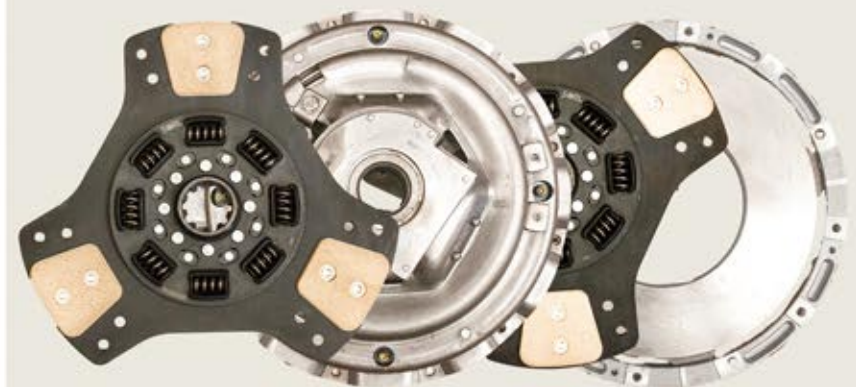

- Medida: 14 x 1-3/4"
- Libras Torque: 860 Libras
- Paletas: 3.
- Resortes disco: 8.
- Resortes prensa: 6 + 3 resistencia
- Separador: Aro.
- OEM: 107237-10
- Aplicación: International y Kenworth.
- Marca: SORL.

872004