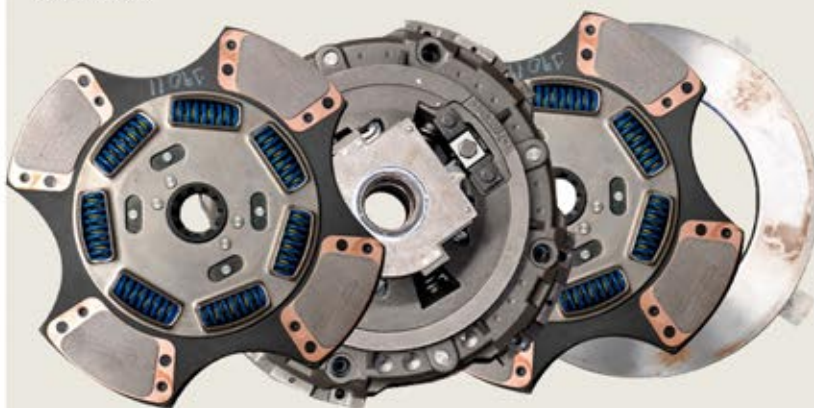

**872000**

**ALLIANCE**  
CLUTCH FOR TRUCKS

- Medida: 15 ½"
- Libras Torque: 1700 Libras
- Paletas: 4.
- Resortes disco: 7.
- Resortes prensa:
- Separador: Aro de 4 puntas.
- OEM: 107925-82
- Aplicación: Freightliner, Inter, Kenworth
- Marca: ALLIANCE.