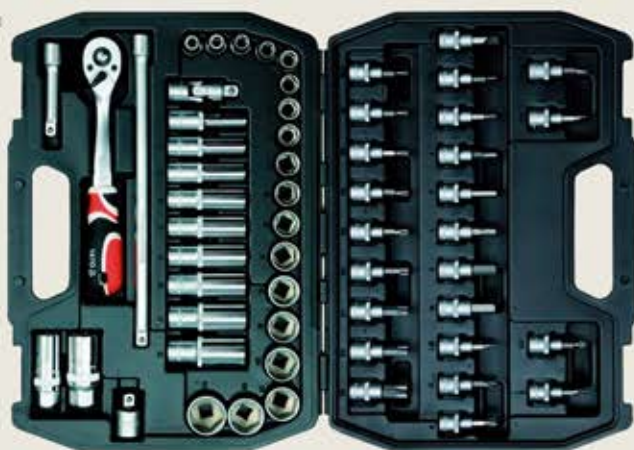

## Sets de Dados y Herramientas

**YATO** 

- Juego de Dados
- Medidas: 1/2" y 1/4"
- Contenido: 94 Piezas.
- Marca: YATO.
- Referencia Yato: YT-12681
- Fácil Traslado.

**900600**

**YATO** 

- Juego de Dados
- Medida: 3/8"
- Contenido: 58 Piezas.
- Marca: YATO.
- Referencia Marca: YT-3857
- Fácil Traslado.