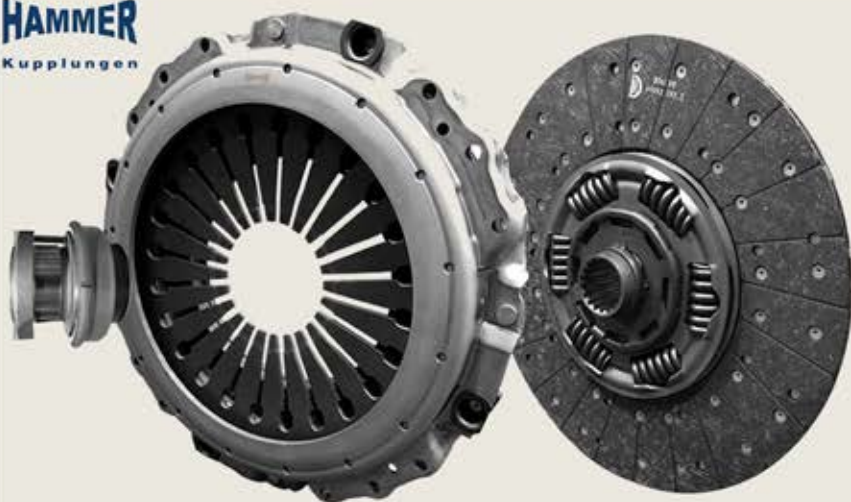

- Medida: 430mm
- Modelo: Actros.
- Tipo de Kit: Monodisco.
- Número de estrías: 18.
- Medida del eje: 2".
- Tipo de rodamiento: Corto..
- Marca: HAMMER.

170037