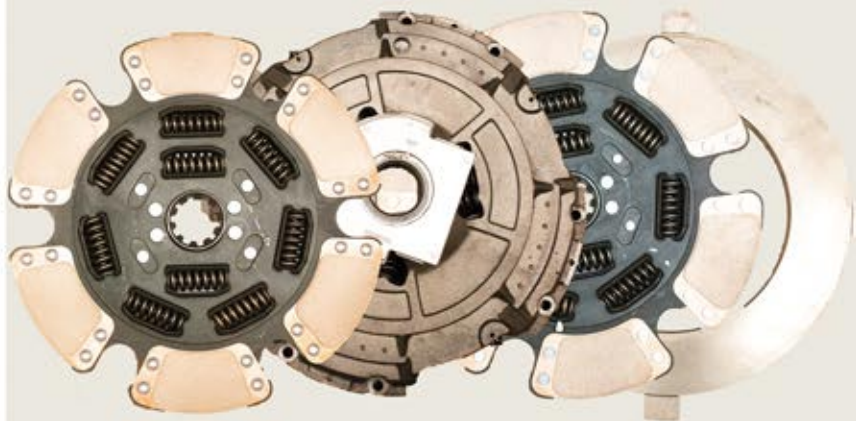

Kits de Embrague

SORL

- Medida: 15 ½"
- Libras Torque: 1650 Libras
- Paletas: 6.
- Resortes disco: 9 resortes.
- Resortes prensa: 6 + 3 resistencia.
- Separador: Aro de 4 puntas.
- OEM: 107935-94
- Aplicación: MACK
- Marca: SORL.

872002

SORL