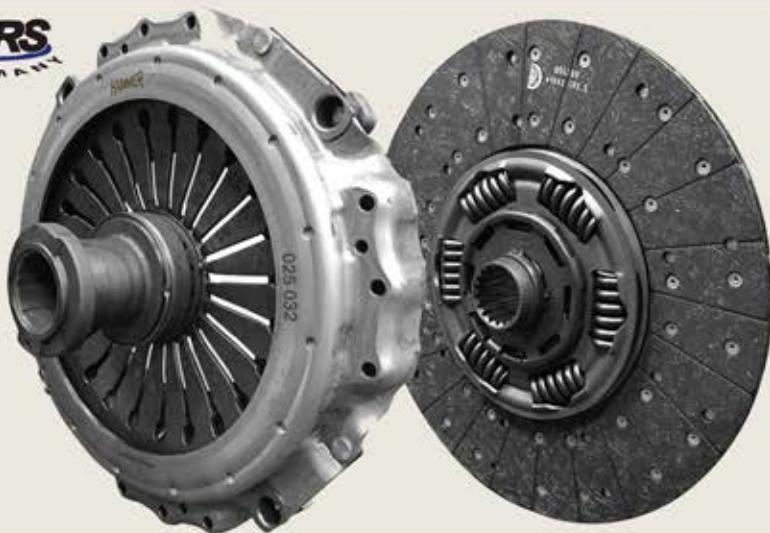

## Kits de Embrague

**ALLIANCE**

CLUTCH FOR TRUCKS

- Medida: 430mm
- Modelo: Actros.
- Tipo de Kit: Monodisco.
- Número de estrías: 18.
- Medida del eje: 2".
- Tipo de rodamiento: Largo.
- Marca: **ALLIANCE**.
- Material de fricción orgánica.

**586840**

**HAMMER**  
Kupplungen

- Medida: 430mm
- Modelo: Actros.
- Tipo de Kit: Monodisco.
- Número de estrías: 18.
- Medida del eje: 2".
- Tipo de rodamiento: Largo.
- Marca: **HAMMER**.
- Material de fricción orgánica.

**170003**

**FLRS**  
GERMANY

- Medida: 430mm
- Modelo: Actros.
- Tipo de Kit: Monodisco.
- Número de estrías: 18.
- Medida del eje: 2".
- Tipo de rodamiento: Largo.
- Marca: **FLRS**.

**175017**