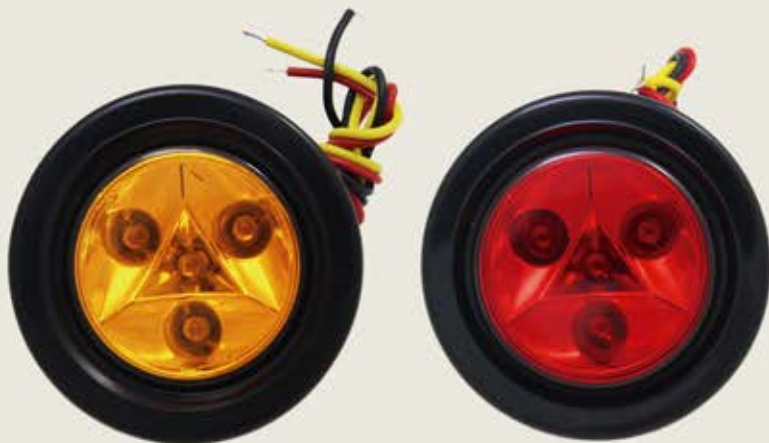

Focos de Trocha: 2", 2½" y 4"

- Foco de 2"
- Iluminación LED
- Voltaje de 12-24V
- Incluye base de goma.
- Conector en cable.
- Número de diodos LED: 4.
- Marca: Multipartes.
- Disponible en colores ámbar y rojo.

750035

750038