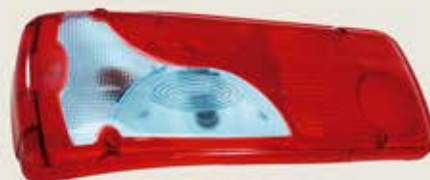

903009

903010

- MAN TGS, TGX y TGA
- Mica Repuesto para Foco MAN LED
- Policarbonato.
- Izquierdo conductor / Derecho acompañante.

904033

904034

- MAN TGS, TGX y TGA
- Mica Repuesto para Foco MAN
- Policarbonato.
- Izquierdo conductor / Derecho acompañante.