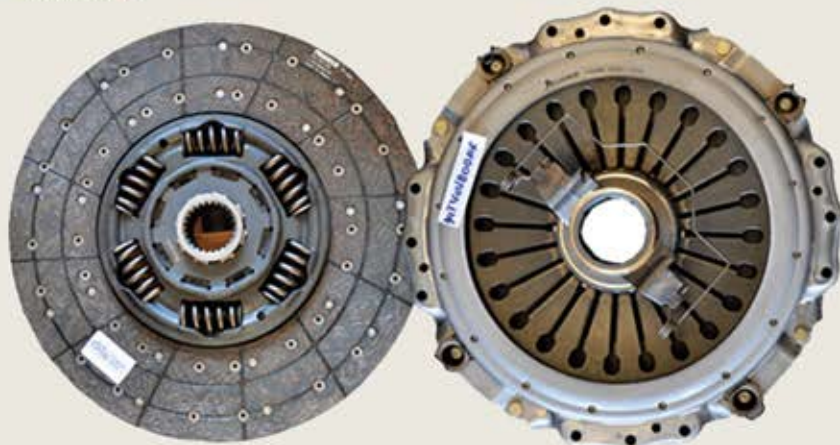

**387005**

**ALLIANCE**  
CLUTCH FOR TRUCKS

- Medida: 430mm
- Modelos: FH, NH
- Tipo de kit: Monodisco.
- Disco Nucleo grande: 24 estrías.
- Accionamiento hidraulico/neumático
- Motor D13
- Aplicación: Volvo .
- Transmisión: Mecánica.
- Marca: ALLIANCE.

**586810**

**ALLIANCE**  
CLUTCH FOR TRUCKS

- Medida: 430mm
- Modelos: FH, NH
- Tipo de kit: Monodisco.
- Disco Nucleo grande: 24 estrías.
- Accionamiento hidraulico/neumático
- Motor D12
- Aplicación: Volvo .
- Transmisión: Mecánica.
- Marca: ALLIANCE.