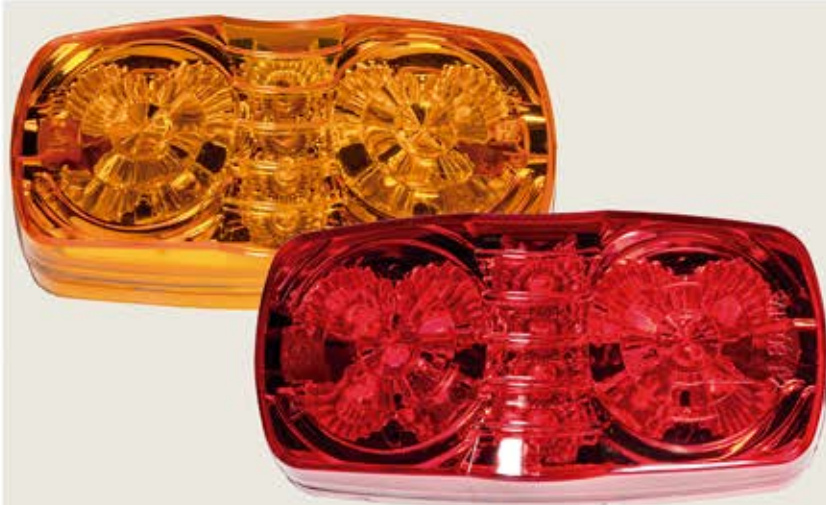

## Focos Laterales LED

- Tipo 8 Doble Óptico.
- Iluminación LED
- Voltaje de 12-24V
- Conector con cable.
- Número de diodos LED: 14.
- Disponible en colores ámbar y rojo.

**904070**

**904071**

- Tipo 8 Doble Óptico.
- Iluminación LED
- Voltaje de 12-24V
- Conector con cable.
- Número de diodos LED: 14.
- Disponible en colores ámbar y rojo.