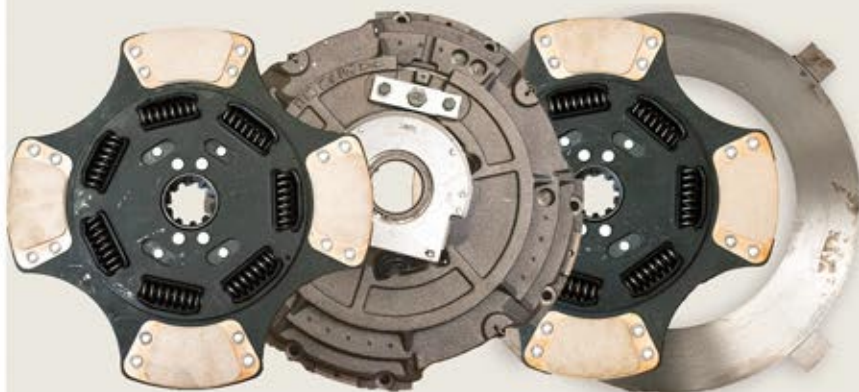

### Kits de Embrague

**SORL**

- Medida: 15 ½"
- Libras Torque: 1700 Libras
- Paletas: 4.
- Resortes disco: 7 resortes.
- Resortes prensa: 6 + 3 de resistencia
- Separador: Aro de 4 puntas.
- OEM: 107925-82
- Aplicación: Freightliner, Inter, Kenworth
- Marca: SORL.